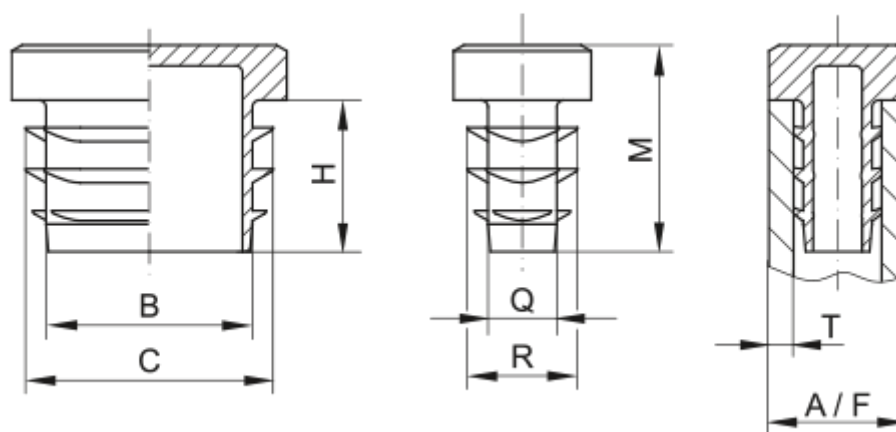

Varenummer: 59GPN270R100403

Beskrivelse: KLEE Endeprop for 4-kant rør GPN 270 - 100x40 (Væg tykkelse 3)

Mål

A = 100x40

B = 91

C = 96

H = 17

M = 22

Q = 31

R = 36

T = 3